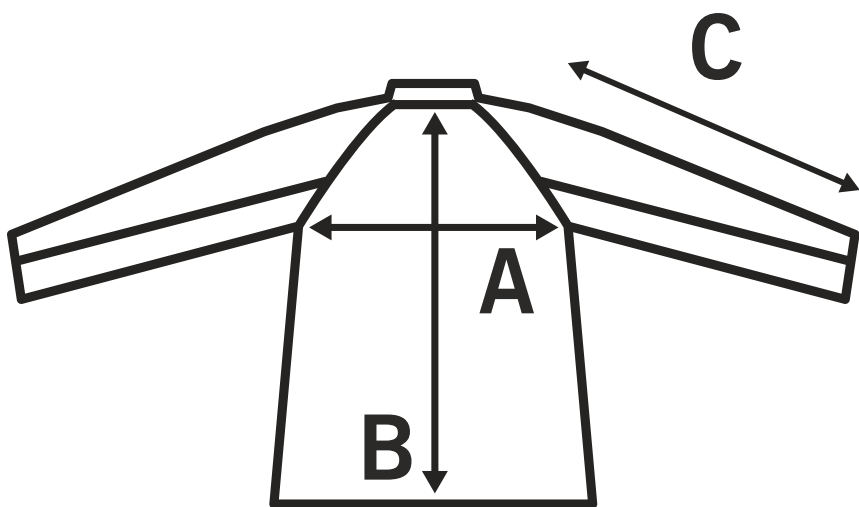

KAMIZELKA MOONTEX 410 HV NEOSTAR BK-SYF

ref. MOO410HV BK/SYF

Eine robuste Fleeceweste, die hohen Wärmekomfort mit hoher Funktionalität und verbesserter Sichtbarkeit bei der Arbeit verbindet. Hergestellt aus weichem und atmungsaktivem Fleece schützt sie zuverlässig vor Kälte, ohne die Bewegungsfreiheit einzuschränken. Das ärmellose Design macht die Weste ideal als eigenständige Schicht oder als zusätzliche Schutzschicht über einem Sweatshirt oder einem Arbeits-T-Shirt.

Materialzusammensetzung: 100 % Polyester

Flächengewicht: 360 g/m²

Größen: XS / S / M / XL / XXL / 3XL / 4XL

1 15

Toleranz (+/-5%)

rozmiar	XS	S	M	L	XL	XXL	3XL	4XL
A	48	51	54	56	60	64	67,5	70
B	62,5	65	66	67	70	71	73,5	77