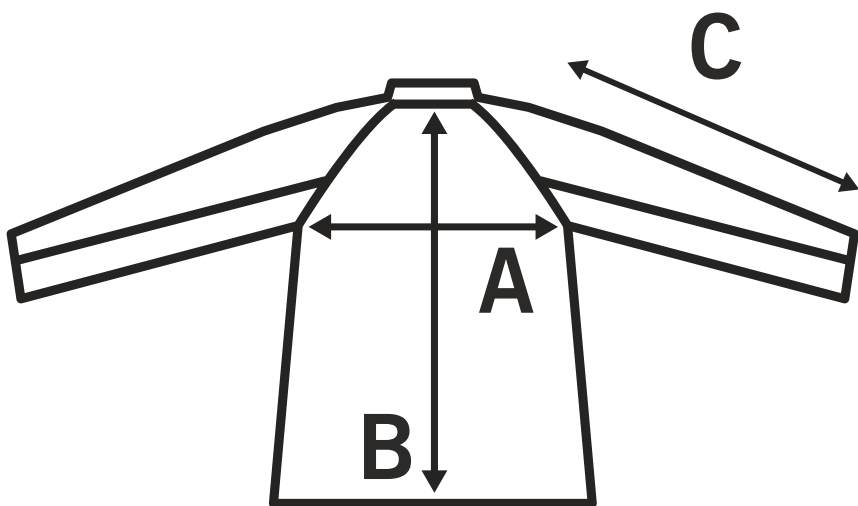

KAMIZELKA MOONTEX 410 HV NEOSTAR BK-SYF

ref. MOO410HV BK/SYF

Wytrzymała kamizelka polarowa, łącząca komfort ciepły z wysoką funkcjonalnością i zwiększoną widocznością podczas pracy. Jest wykonana z miękkiego i oddychającego polaru, skutecznie chroni przed chłodem, nie ograniczając ruchów. Brak rękawów sprawia, że kamizelka doskonale sprawdza się jako samodzielna warstwa lub dodatkowa warstwa ochronna na bluzę czy koszulkę roboczą.

Skład: 100% poliester

Gramatura: 360g

Rozmiary: XS / S / M / XL / XXL / 3XL / 4XL

1 15

tolerancja (+/-5%)

rozmiar	XS	S	M	L	XL	XXL	3XL	4XL
A	48	51	54	56	60	64	67,5	70
B	62,5	65	66	67	70	71	73,5	77

KAMIZELKA MOONTEX 410 HV NEOSTAR BK-SYF

Composition: 100% polyester

Fabric weight: 360g

Sizes: XS / S / M / XL / XXL / 3XL / 4XL

1 15

tolerance (+/-5%)

rozmiar	XS	S	M	L	XL	XXL	3XL	4XL
A	48	51	54	56	60	64	67,5	70
B	62,5	65	66	67	70	71	73,5	77

KAMIZELKA MOONTEX 410 HV NEOSTAR BK-SYF