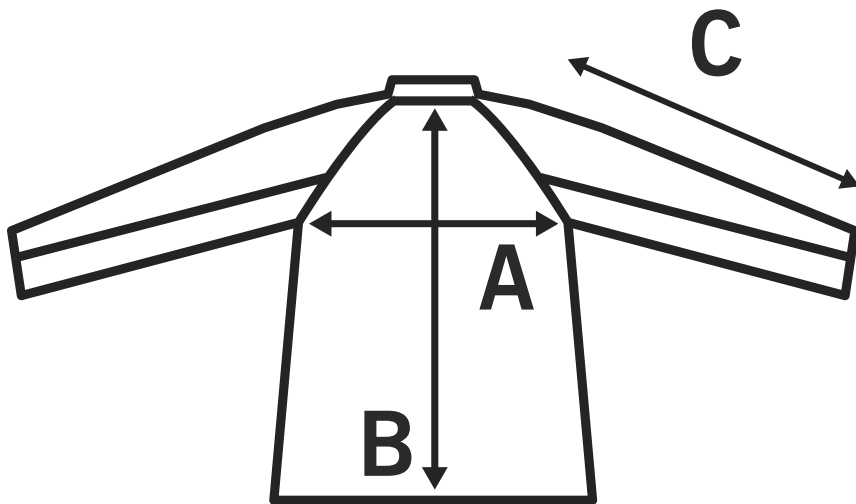

KAMIZELKA MOONTEX 410 HV NEOSTAR BK-SYF

ref. MOO410HV BK/SYF

Wytrzymała kamizelka polarowa, łącząca komfort ciepły z wysoką funkcjonalnością i zwiększoną widocznością podczas pracy. Jest wykonana z miękkiego i oddychającego polaru, skutecznie chroni przed chłodem, nie ograniczając ruchów. Brak rękawów sprawia, że kamizelka doskonale sprawdza się jako samodzielna warstwa lub dodatkowa warstwa ochronna na bluzę czy koszulkę roboczą.

Skład: 100% poliester

Gramatura: 360g

Rozmiary: XS / S / M / XL / XXL / 3XL / 4XL

1 15

tolerancja (+/-5%)

rozmiar	XS	S	M	L	XL	XXL	3XL	4XL
A	48	51	54	56	60	64	67,5	70
B	62,5	65	66	67	70	71	73,5	77

KAMIZELKA MOONTEX 410 HV NEOSTAR BK-SYF

Composition: 100% polyester

Fabric weight: 360g

Sizes: XS / S / M / XL / XXL / 3XL / 4XL

1 15

tolerance (+/-5%)

rozmiar	XS	S	M	L	XL	XXL	3XL	4XL
A	48	51	54	56	60	64	67,5	70
B	62,5	65	66	67	70	71	73,5	77

KAMIZELKA MOONTEX 410 HV NEOSTAR BK-SYF